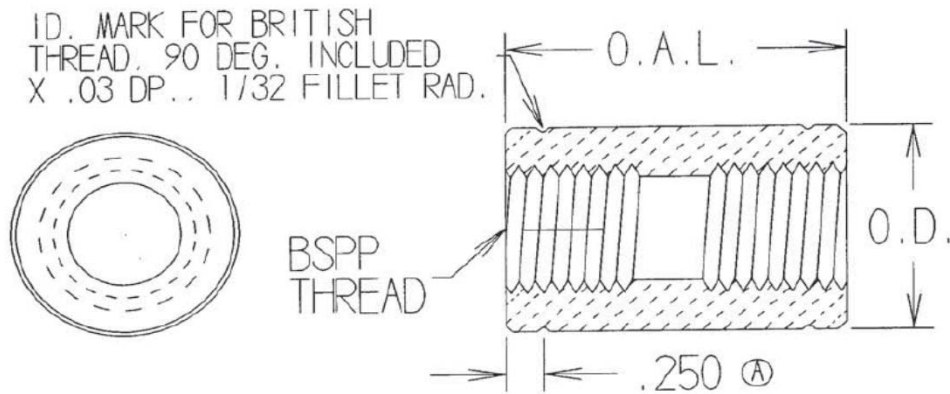

BRITISH STANDARD PIPE PARALLEL  
 FULL COUPLING ( BSPP X 2 )

PART NO.	BSPP	O.D.	O.A.L.	THRU HOLE
ATC-31-02	1/8	0.75	0.87	0.339
ATC-31-03	1/4	1.00	1.00	0.453
ATC-31-04	3/8	1.25	1.50	0.589
ATC-31-05	1/2	1.50	1.75	0.734
ATC-31-06	3/4	1.75	2.00	0.953
ATC-31-07	1	2.00	2.37	1.192
ATC-31-08	1-1/4	2.50	2.50	1.533
ATC-31-09	1-1/2	2.62	2.50	1.765
ATC-31-10	2	3.50	2.75	2.230